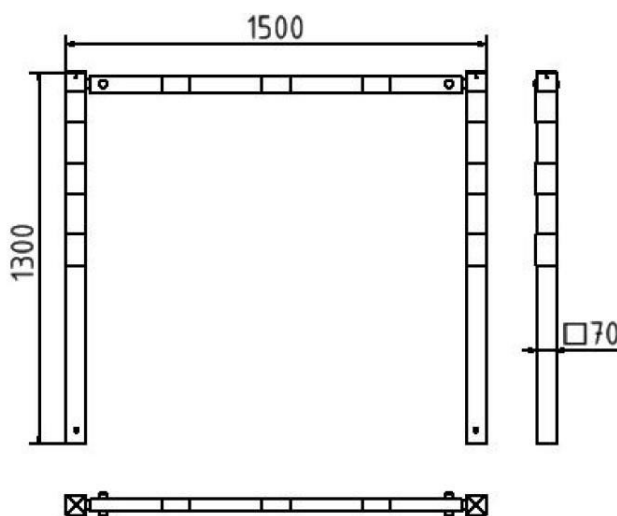

Artikelnummer: 414_15B

Artikel: Wegesperren feststehend, zusammenschraubbar mit Oberholm, feuerverzinkt und weiß beschichtet mit rot reflektierenden Leuchtstreifen, Gesamtbreite: 1500 mm

Technische Daten:

Material: S235 JR

Oberfläche: Feuerverzinkt und Pulverbeschichtet

Gewicht: 19,50 kg/St

Beschreibung:

Wegesperren feststehend zusammenschraubbar, inkl. Schrauben mit Oberholm, feuerverzinkt und weiß beschichtet mit rot reflektierenden Leuchtstreifen, Gesamtbreite: 1500 mm